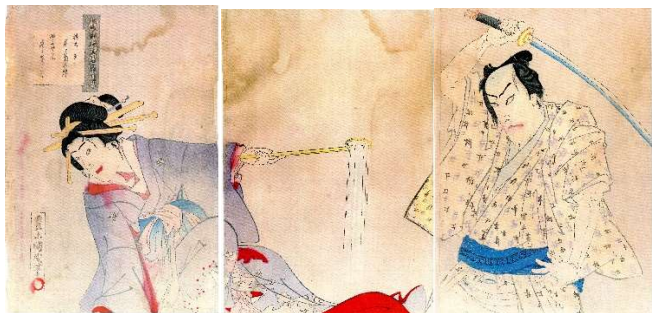

伊勢音頭恋寝刃の浮世絵

飯田良樹 蔵

提灯絵柄が源氏車

提灯絵柄が源氏車 油屋おこん

備前屋おこん

伊賀越道中双六

飯田良樹 蔵

伊賀上野の仇討ちなのに背景が備前屋